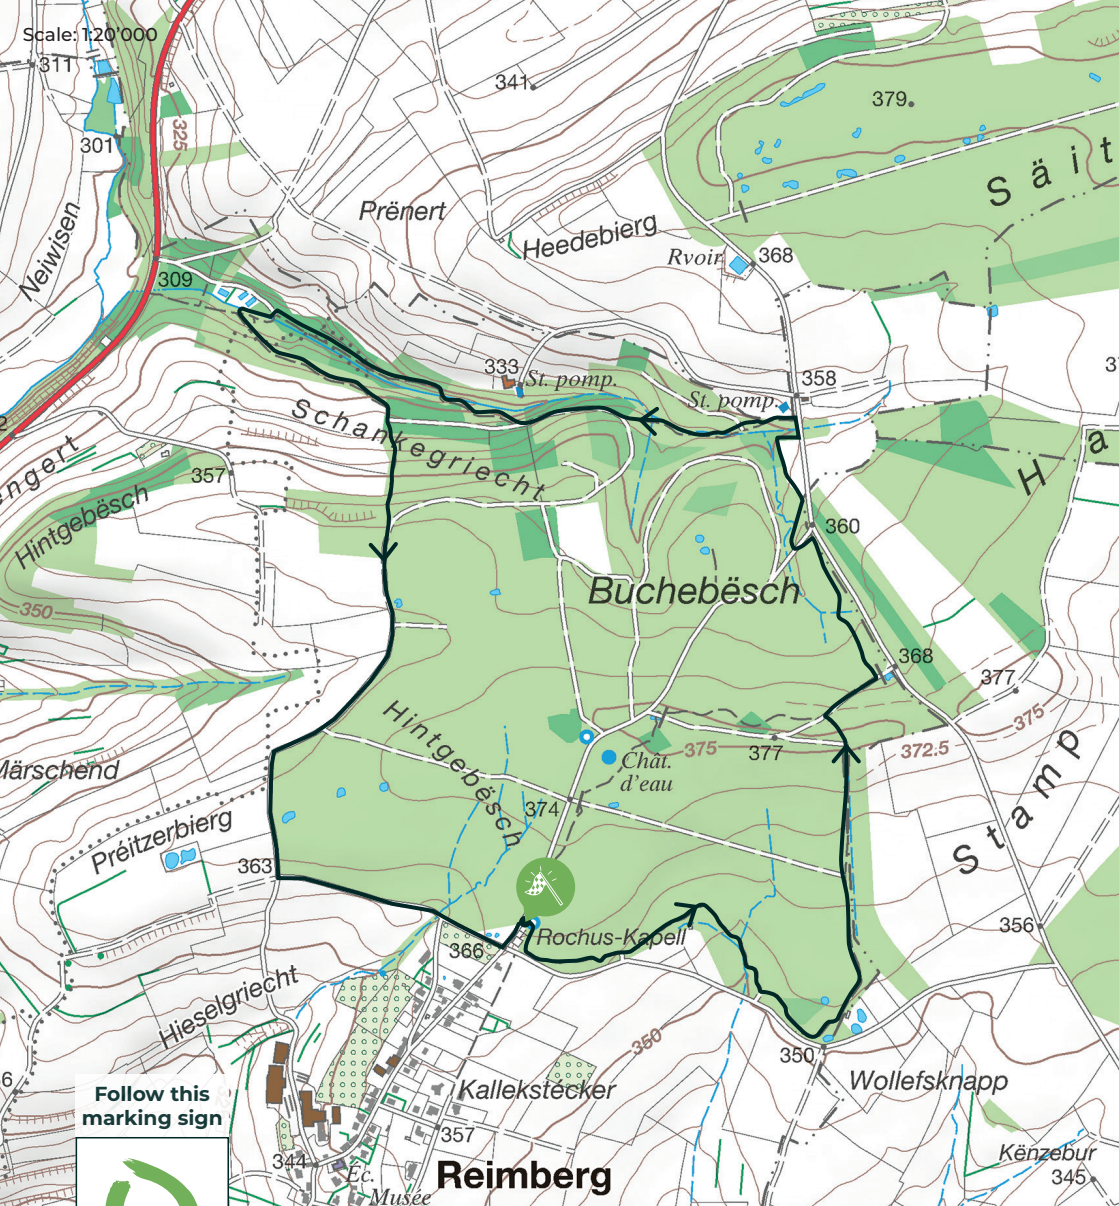

# Guttland.Trail Siwe Brécke-Wee

Enjoy the calm of mysterious forests

📍 Reimberg

Visit   
Guttland

Scale: 1:20'000

Follow this marking sign

5,15 km

86 m

● ● ○

**Starting Point:**

Rochus Chapel, Reimberg

Coordinates: 5.95698 E | 49.80113 N

Online map

**Want to discover more Guttland.Trails?**

Visit [www.guttlandtrails.lu](http://www.guttlandtrails.lu)

**Feedback / Question:** [hello@guttlandtrails.lu](mailto:hello@guttlandtrails.lu)