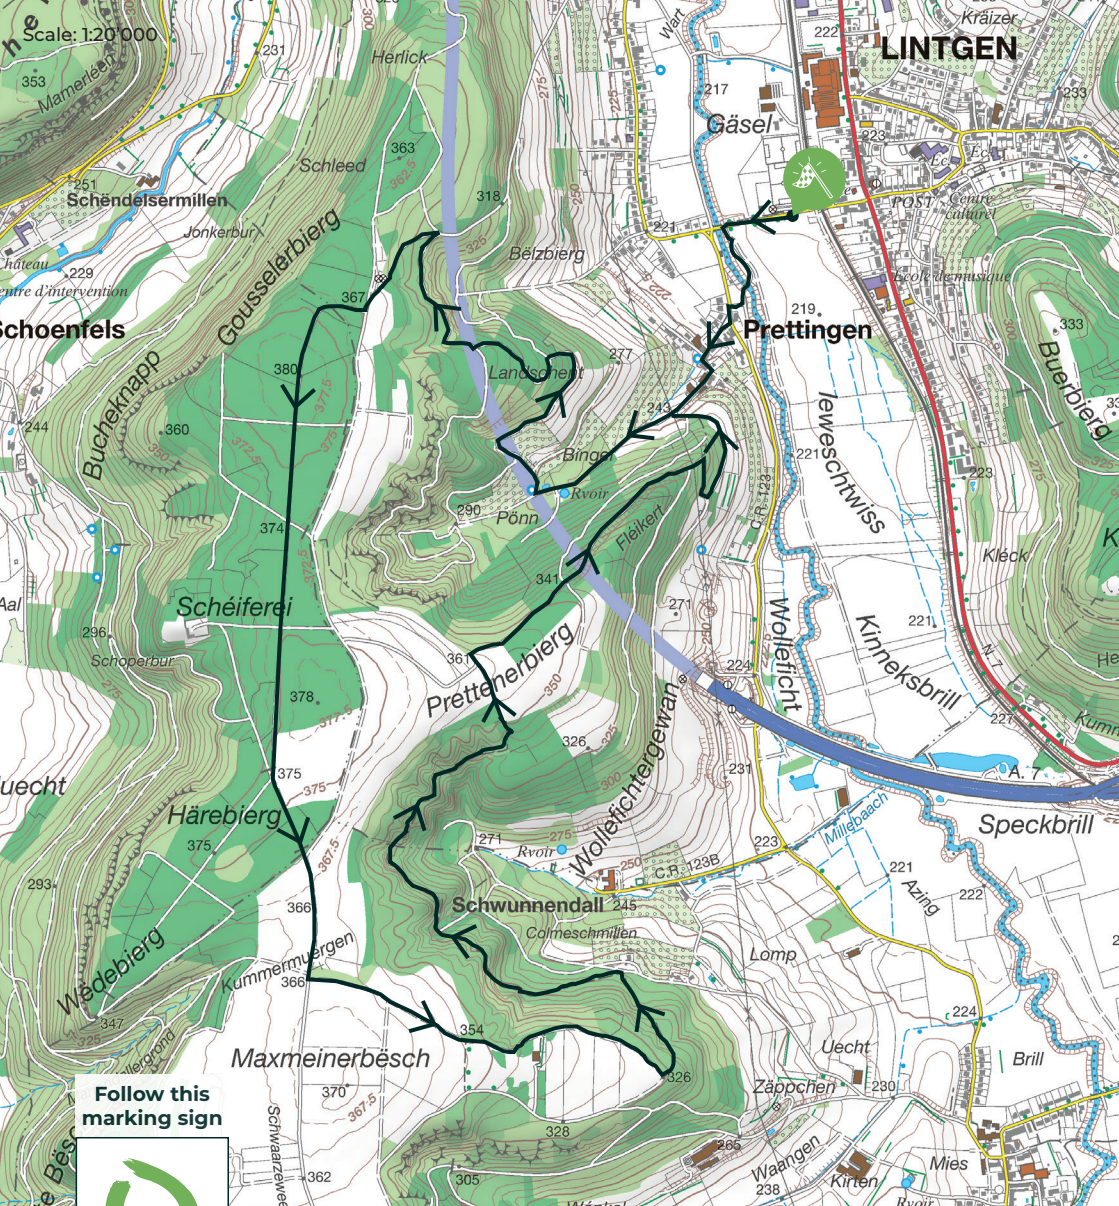

Guttland.Trail Schéiferei

A landscape to slow down in

📍 Lintgen

Visit 
Guttland

Follow this marking sign

Guttländ.Trail Schéiferei

10,2 km

234 m

Online map

Starting Point:
 Train station Lintgen;
 Rue de la Gare, L-7448 Lintgen
 Coordinates: 6.12259 E | 49.72046 N

Want to discover more Guttländ.Trails?
 Visit www.guttländtrails.lu

Feedback / Question: hello@guttländtrails.lu