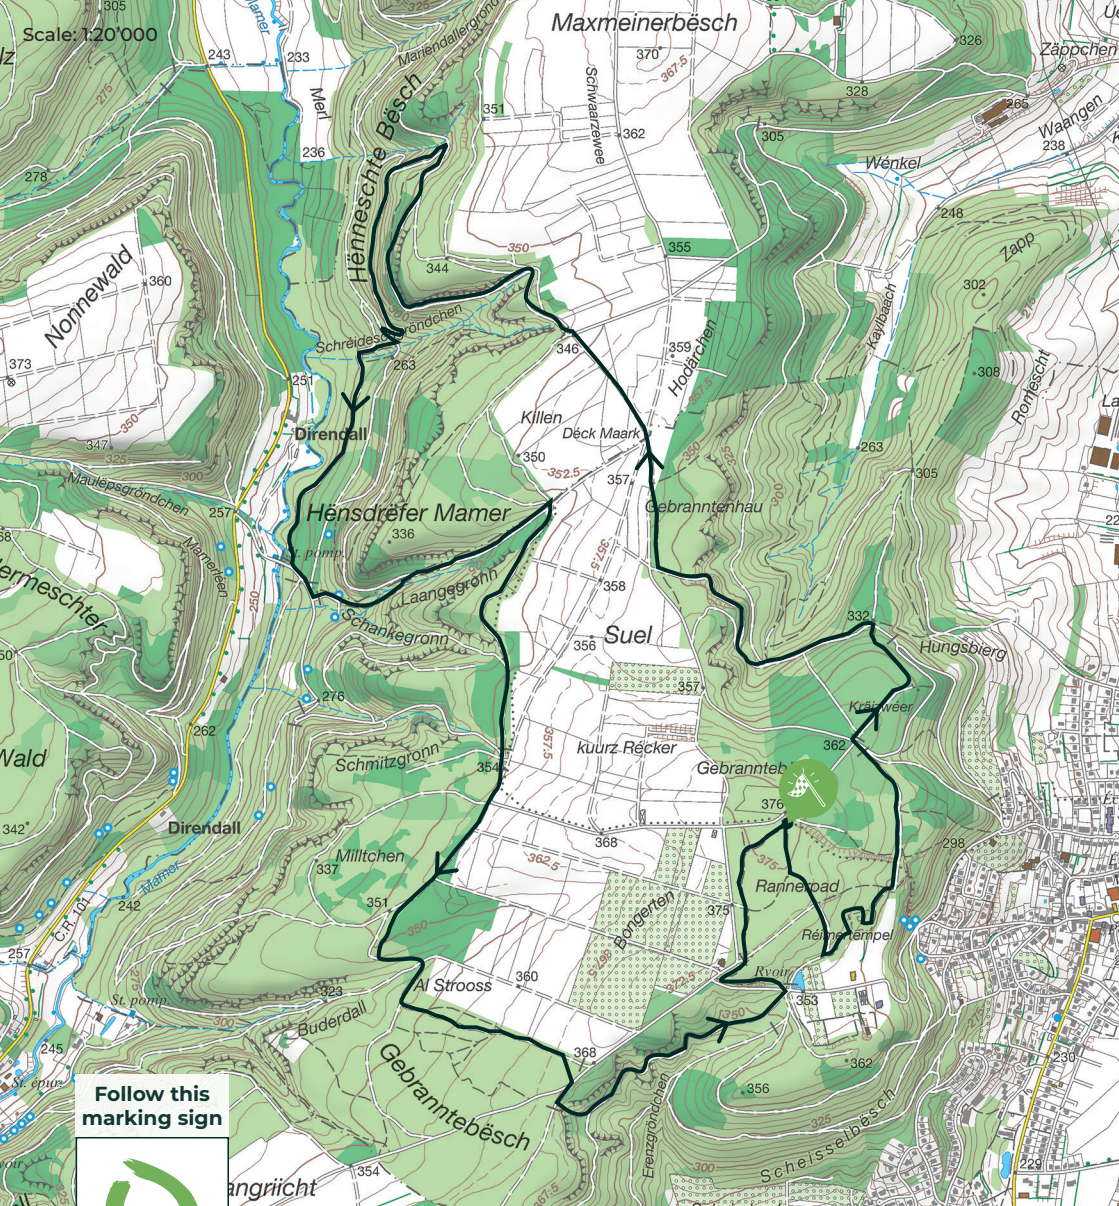

# Guttland.Trail Fuussepad

Recharge your batteries on the Renert's trail

📍 Steinsel

Visit   
Guttland

Scale: 1:20'000

Follow this marking sign

## Gutland.Trail Fuussepad

11,2 km

241 m

**Starting Point:**  
'Bei der Antenn' / Forest playground, Steinsel  
Coordinates: 6.11093 E | 49.67926 N

Online map

**Want to discover more Gutland.Trails?**  
Visit [www.gutlandtrails.lu](http://www.gutlandtrails.lu)